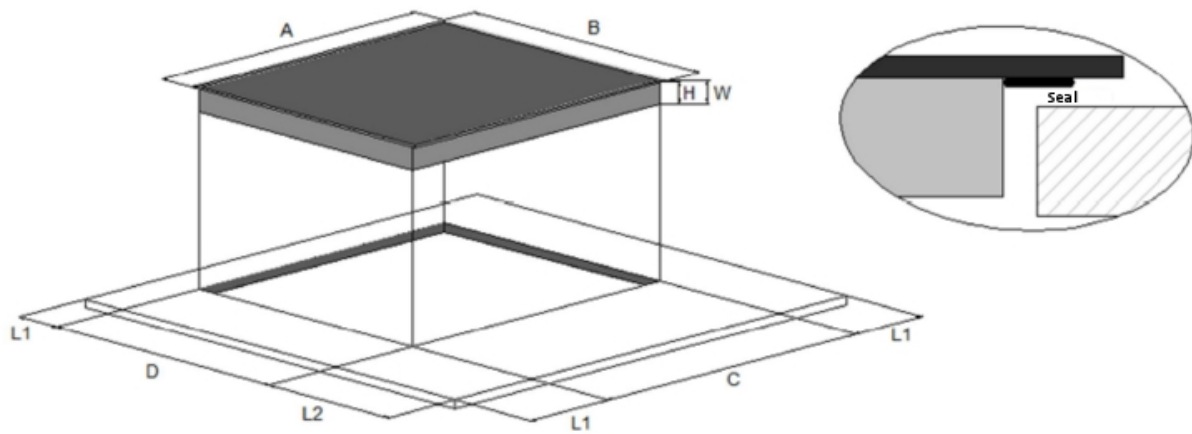

# Installation

Induction Cooktop  
SOLGAZ SI-4T

A	B	C	D	H	W	L1	L2
590 mm	520 mm	560 mm	490 mm	56 mm	60 mm	min. 50 mm	60 mm