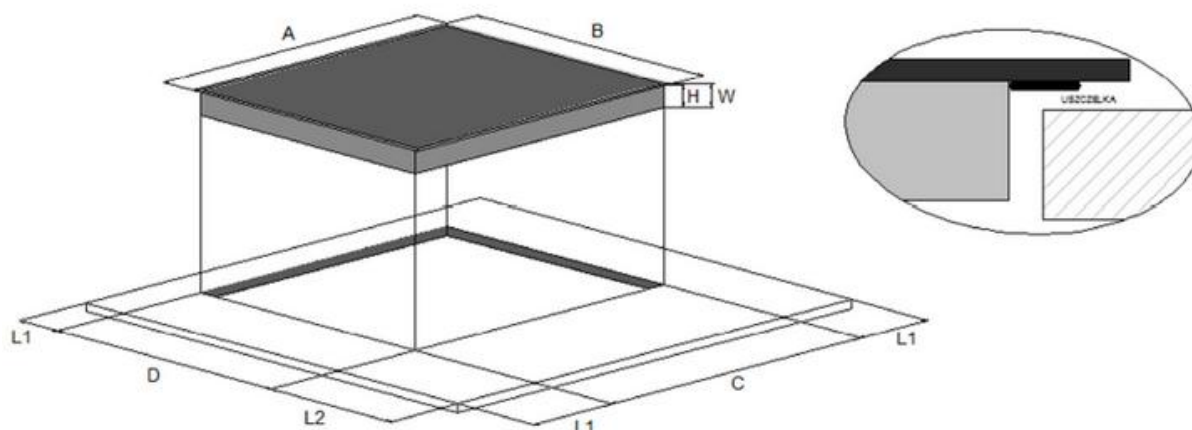

SOLGAZ SI-4T

A	B	C	D	H	W	L1	L2
590 mm	520 mm	560 mm	490 mm	56 mm	60 mm	min. 50 mm	60 mm

Masz pytania?

Zadzwoń:

74 661 40 07

Wygenerowane przez www.solgaz.eu